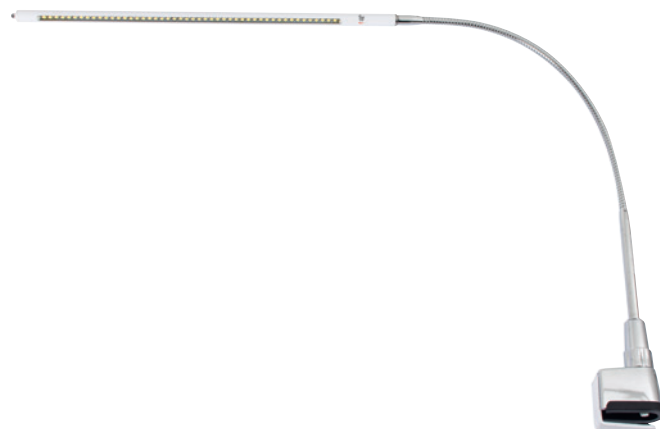

ASPIRATEUR DE TABLE + 10 SACHETS

155253

68,04 € TTC